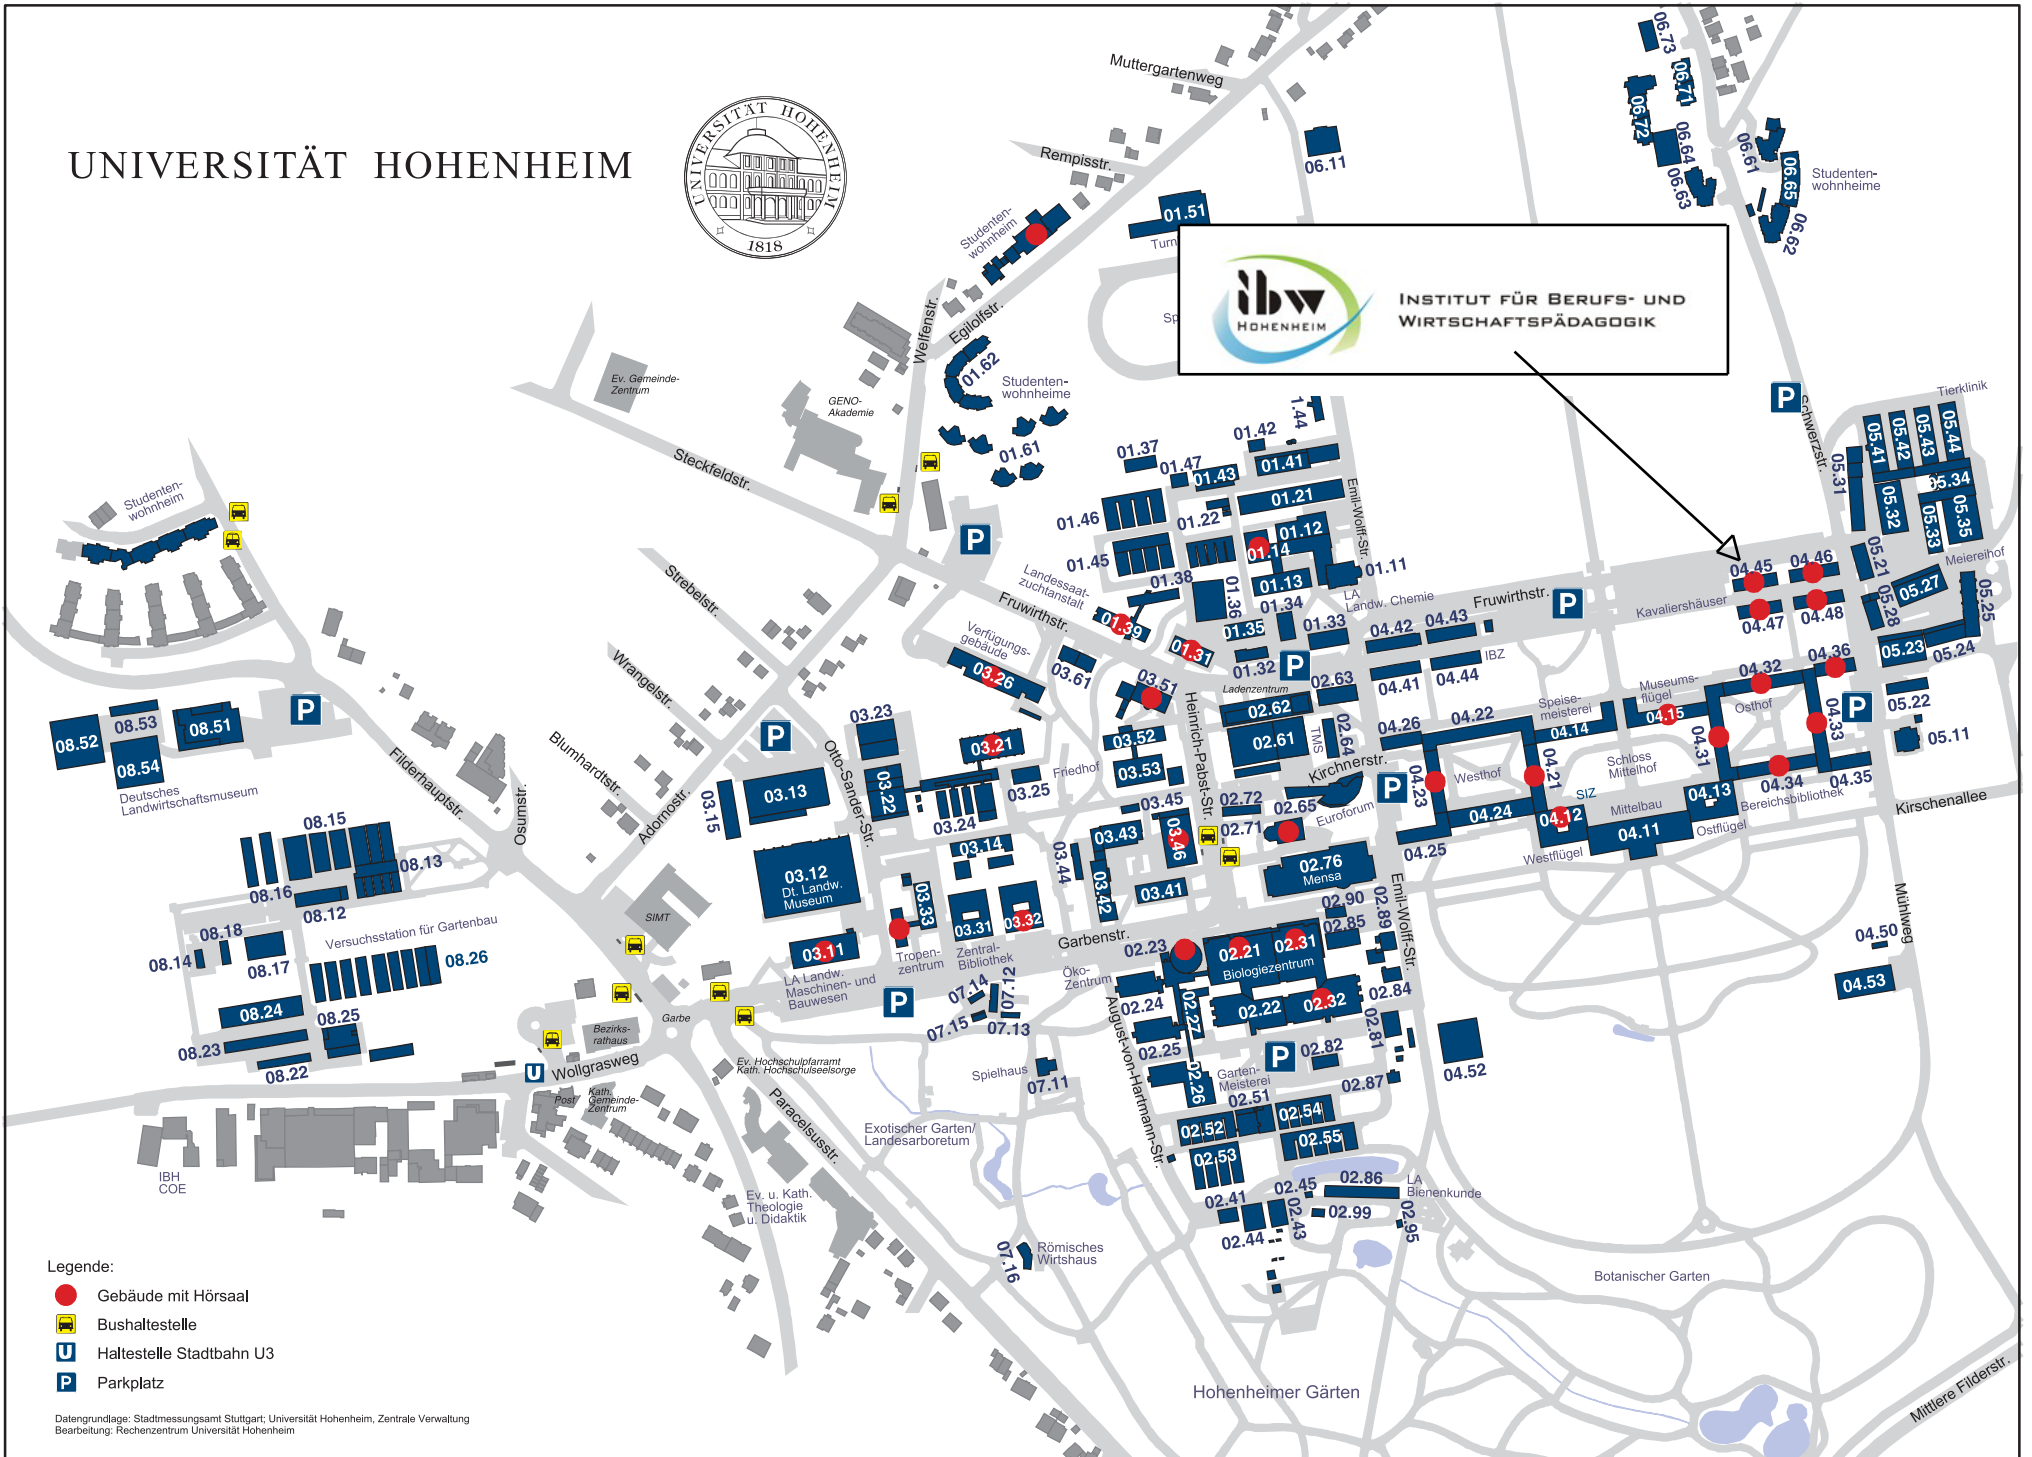

UNIVERSITÄT HOHENHEIM

1. Legende:
2. Gebäude mit Hörsaal
   - Bushaltestelle
   - U Haltestelle Stadtbahn U3
   - P Parkplatz